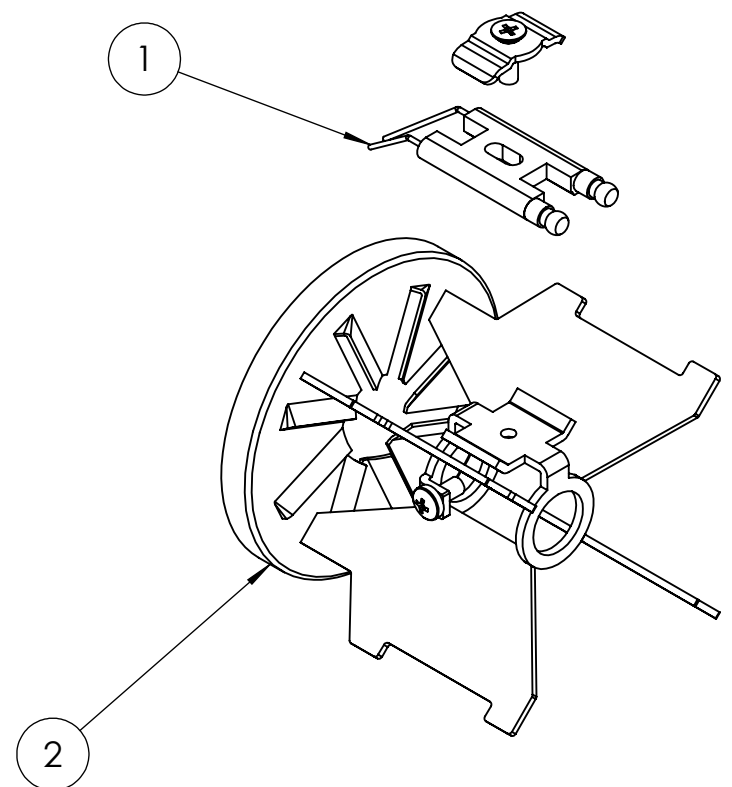

 CENTO (Fe)			Начертил	Проверил
	Дата	17/11/2021	23/02/2022	
	Подп.	GDallaTorre	L.Borghi	
Артикул: 35570010 Наименование: TBL 18P				Масштаб: 1:20 Rev. 0

Поз.	Артикул	Наименование
1	0020020030	Стекло
2	0005010124	Мотор 250 Вт/220 В
3	0020010230	Шкаф управления в сборе
4	0025010018	Крышка
5	0020020031	Решетка воздухозаборника
6	0019010010	Втулка
7	0020010019	Воздушная заслонка
8	19729	Шайба
9	0020010207	Тяга
10	0020010206	Гидропривод в сборе
11	0020020130	Крыльчатка
12	28718	Втулка
13	49335	Болт специальный
14	0005140236	Кабельный ввод
15	0020010226	Фланец
16	23233	Насос Suntec AT3V 45A
17	23876	Фланец
18	3199	Втулка
19	3187	Втулка
20	0020010021	Муфта эластичная
21	0023020006	Головка горелки
22	0006111025	Ствол форсунки в сборе
23	849320	Полуфланец
24	49402	Шнур
25	49319	Прокладка
26	31065	Шпилька
27	0005030101	Автомат горения Siemens LMO 24.111 C2
28	0005020036	Кабель розжига
29	0013030070	Гибкий патрубок
30	30236	Фильтр ж/т
31	0005130043	Штекер
32	0005130051	Штекер

 CENTO (Fe)		Начертил	Проверил
	Дата	17/11/2021	23/02/2022
	Подп.	GDallaTorre	L.Borghini
Артикул: 35570010		Масштаб: 1:20	
Наименование: TBL 18P		Rev. 0	

Поз.	Артикул	Наименование
1	0005170038	Вилка
2	0025020013	Поршень
3	0025020016	Винт регулировочный
4	0025020014	Тарелка
5	0025020024	Втулка
6	0025020015	Пружина
7	23093	Прокладка
8	0005180081	Сальник
9	0005170039	Шпонка

 CENTO (Fe)	Начертил	Проверил
	Дата	10/12/2021
	Подп.	V.Sisti
Артикул: 0020010206		Масштаб: 1:2
Наименование: Гидропривод в сборе		Rev. 1

Поз.	Артикул	Наименование
1	0023020061	Электрод
2	0023020013	Подпорная шайба
3	0020010227	Ствол форсунки
4	0020010061	Кронштейн регулятора