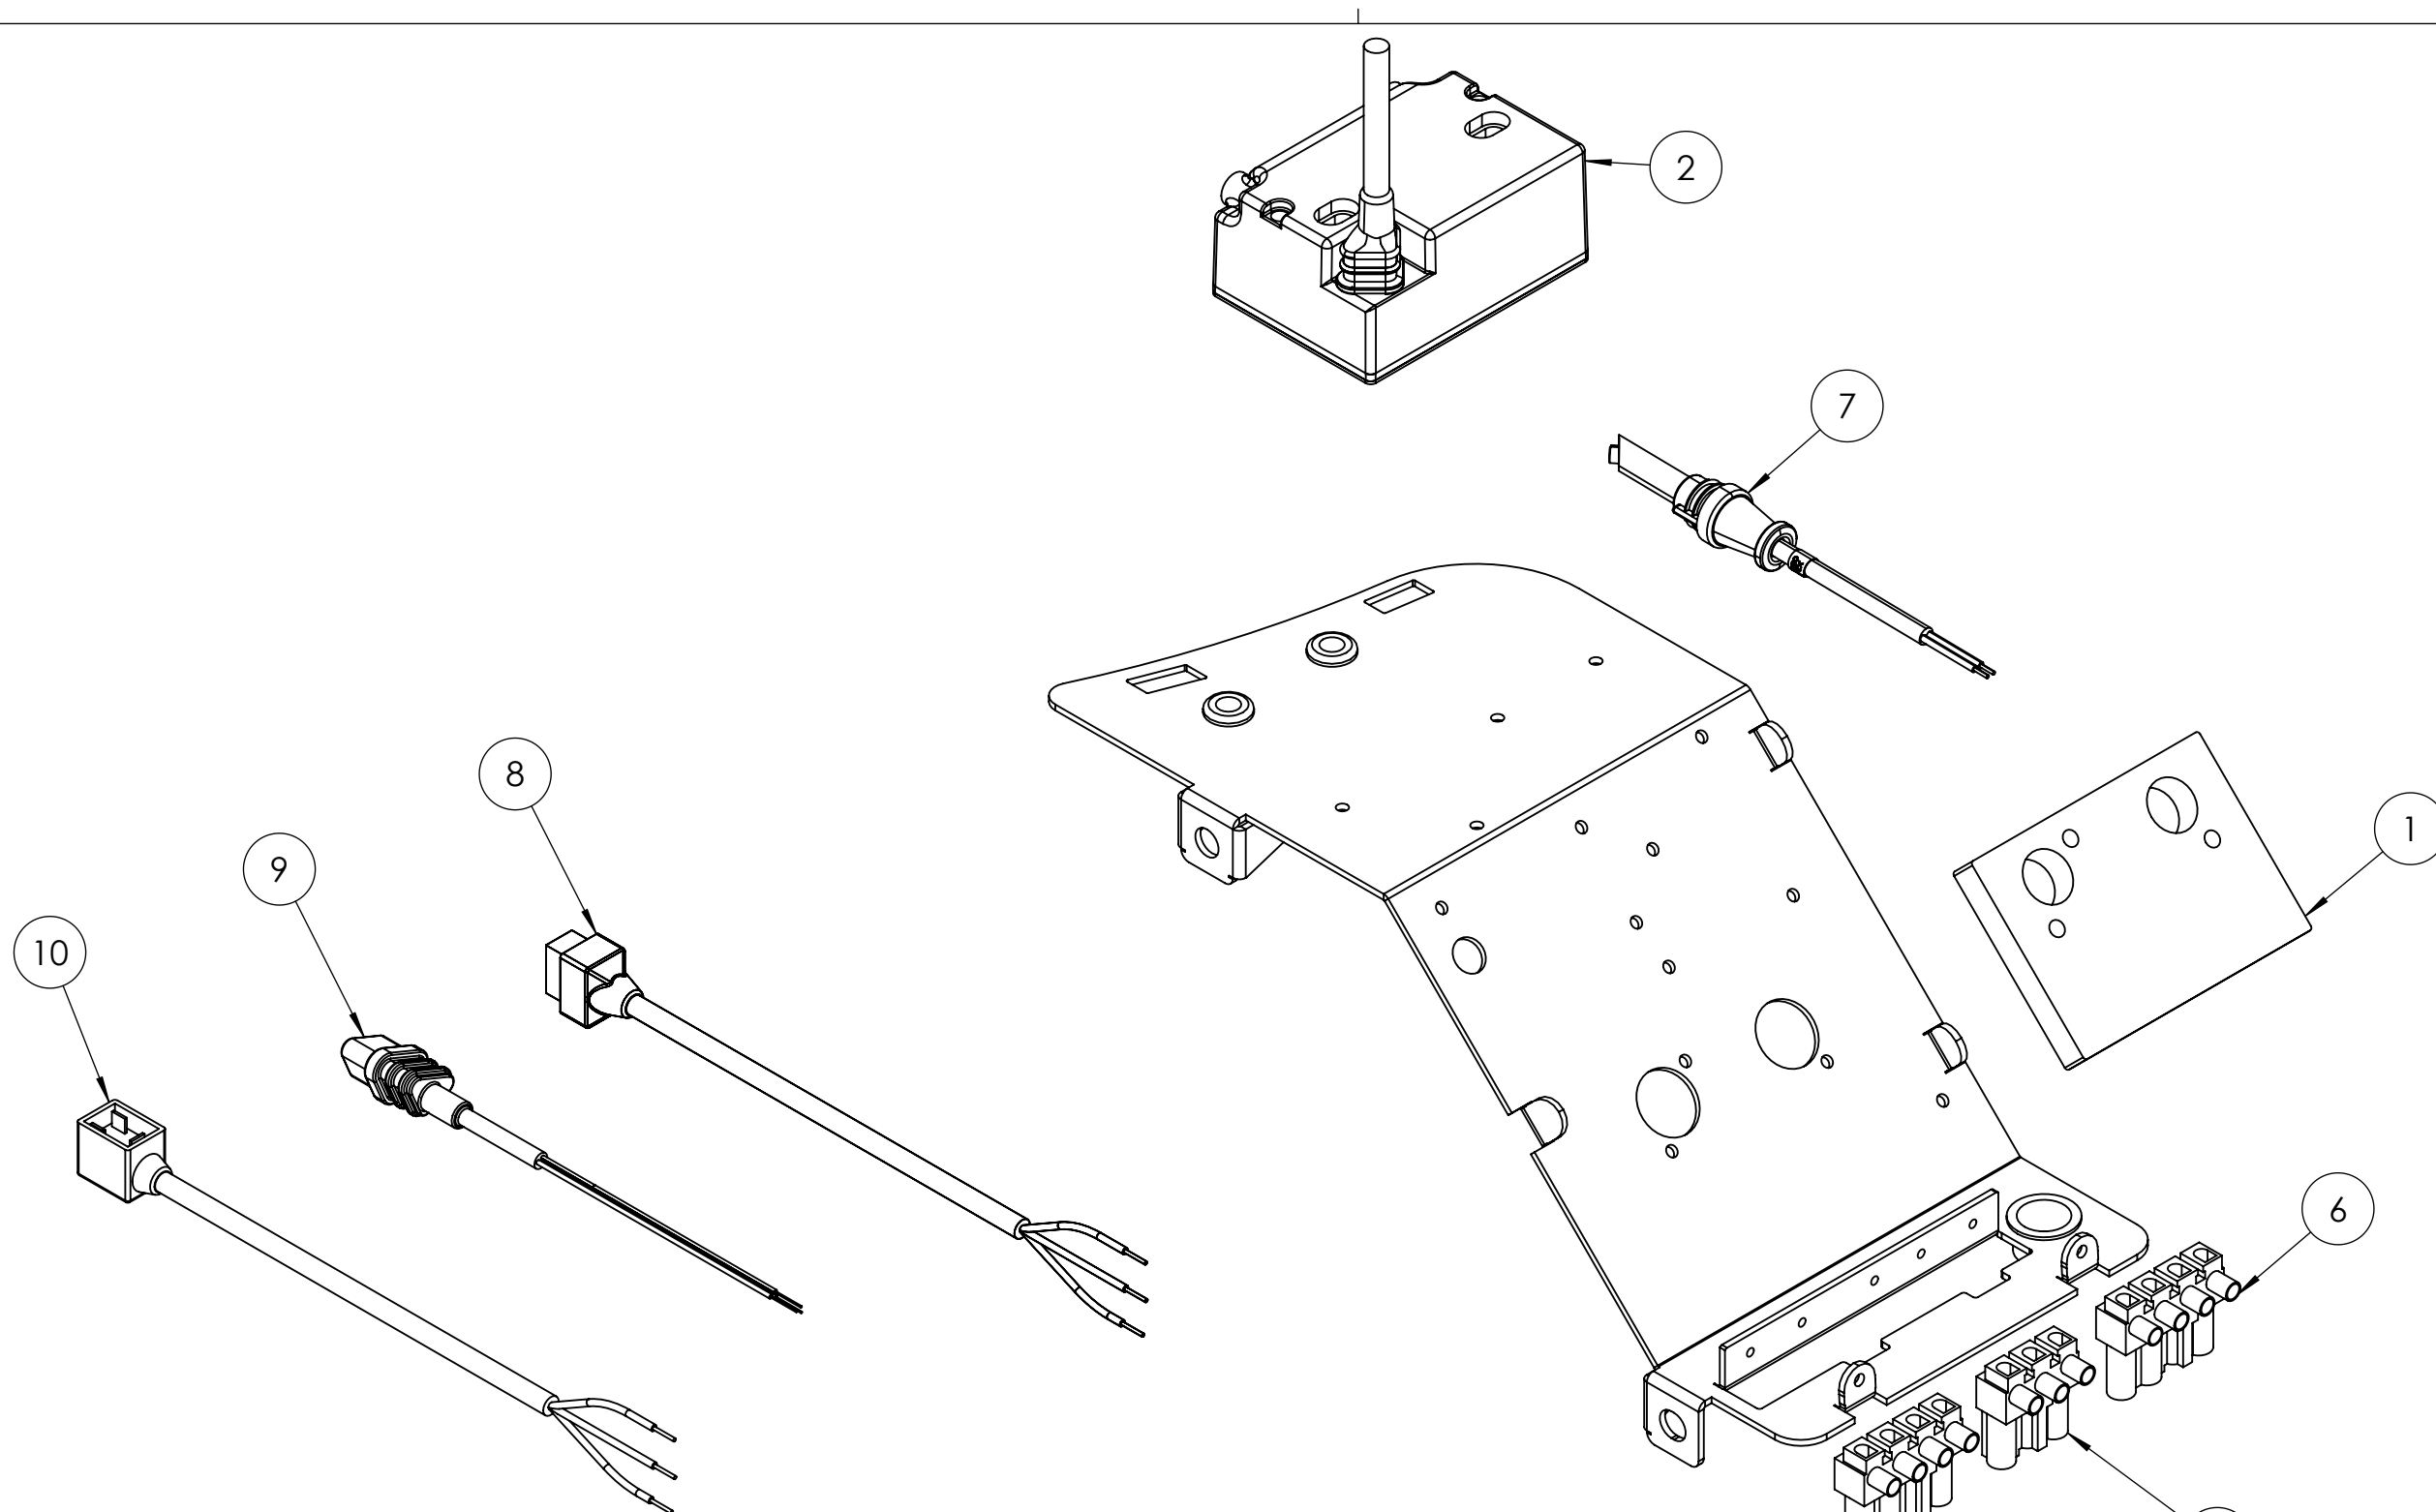

Поз.	Артикул	Наименование
1	23527	Цоколь автомата
2	0005020078	Трансформатор
3	0005140236	Кабельный ввод
4	0005130019	Разъем
5	0005130018	Разъем
6	0005130023	Разъем
7	0005030397	Фотодатчик ВРАHМА
8	31185	Штекер
9	0005130111	Штекер
10	0005130096	Штекер

  CENTO (Fe)	Начертил	Проверил	
	Дата	09/11/2021	10/12/2021
	Подп.	GDallaTorre	L.Borghini
Артикул: 0020010230		Масштаб: 1:5	
Наименование: Шкаф управления в сборе		Rev. 0