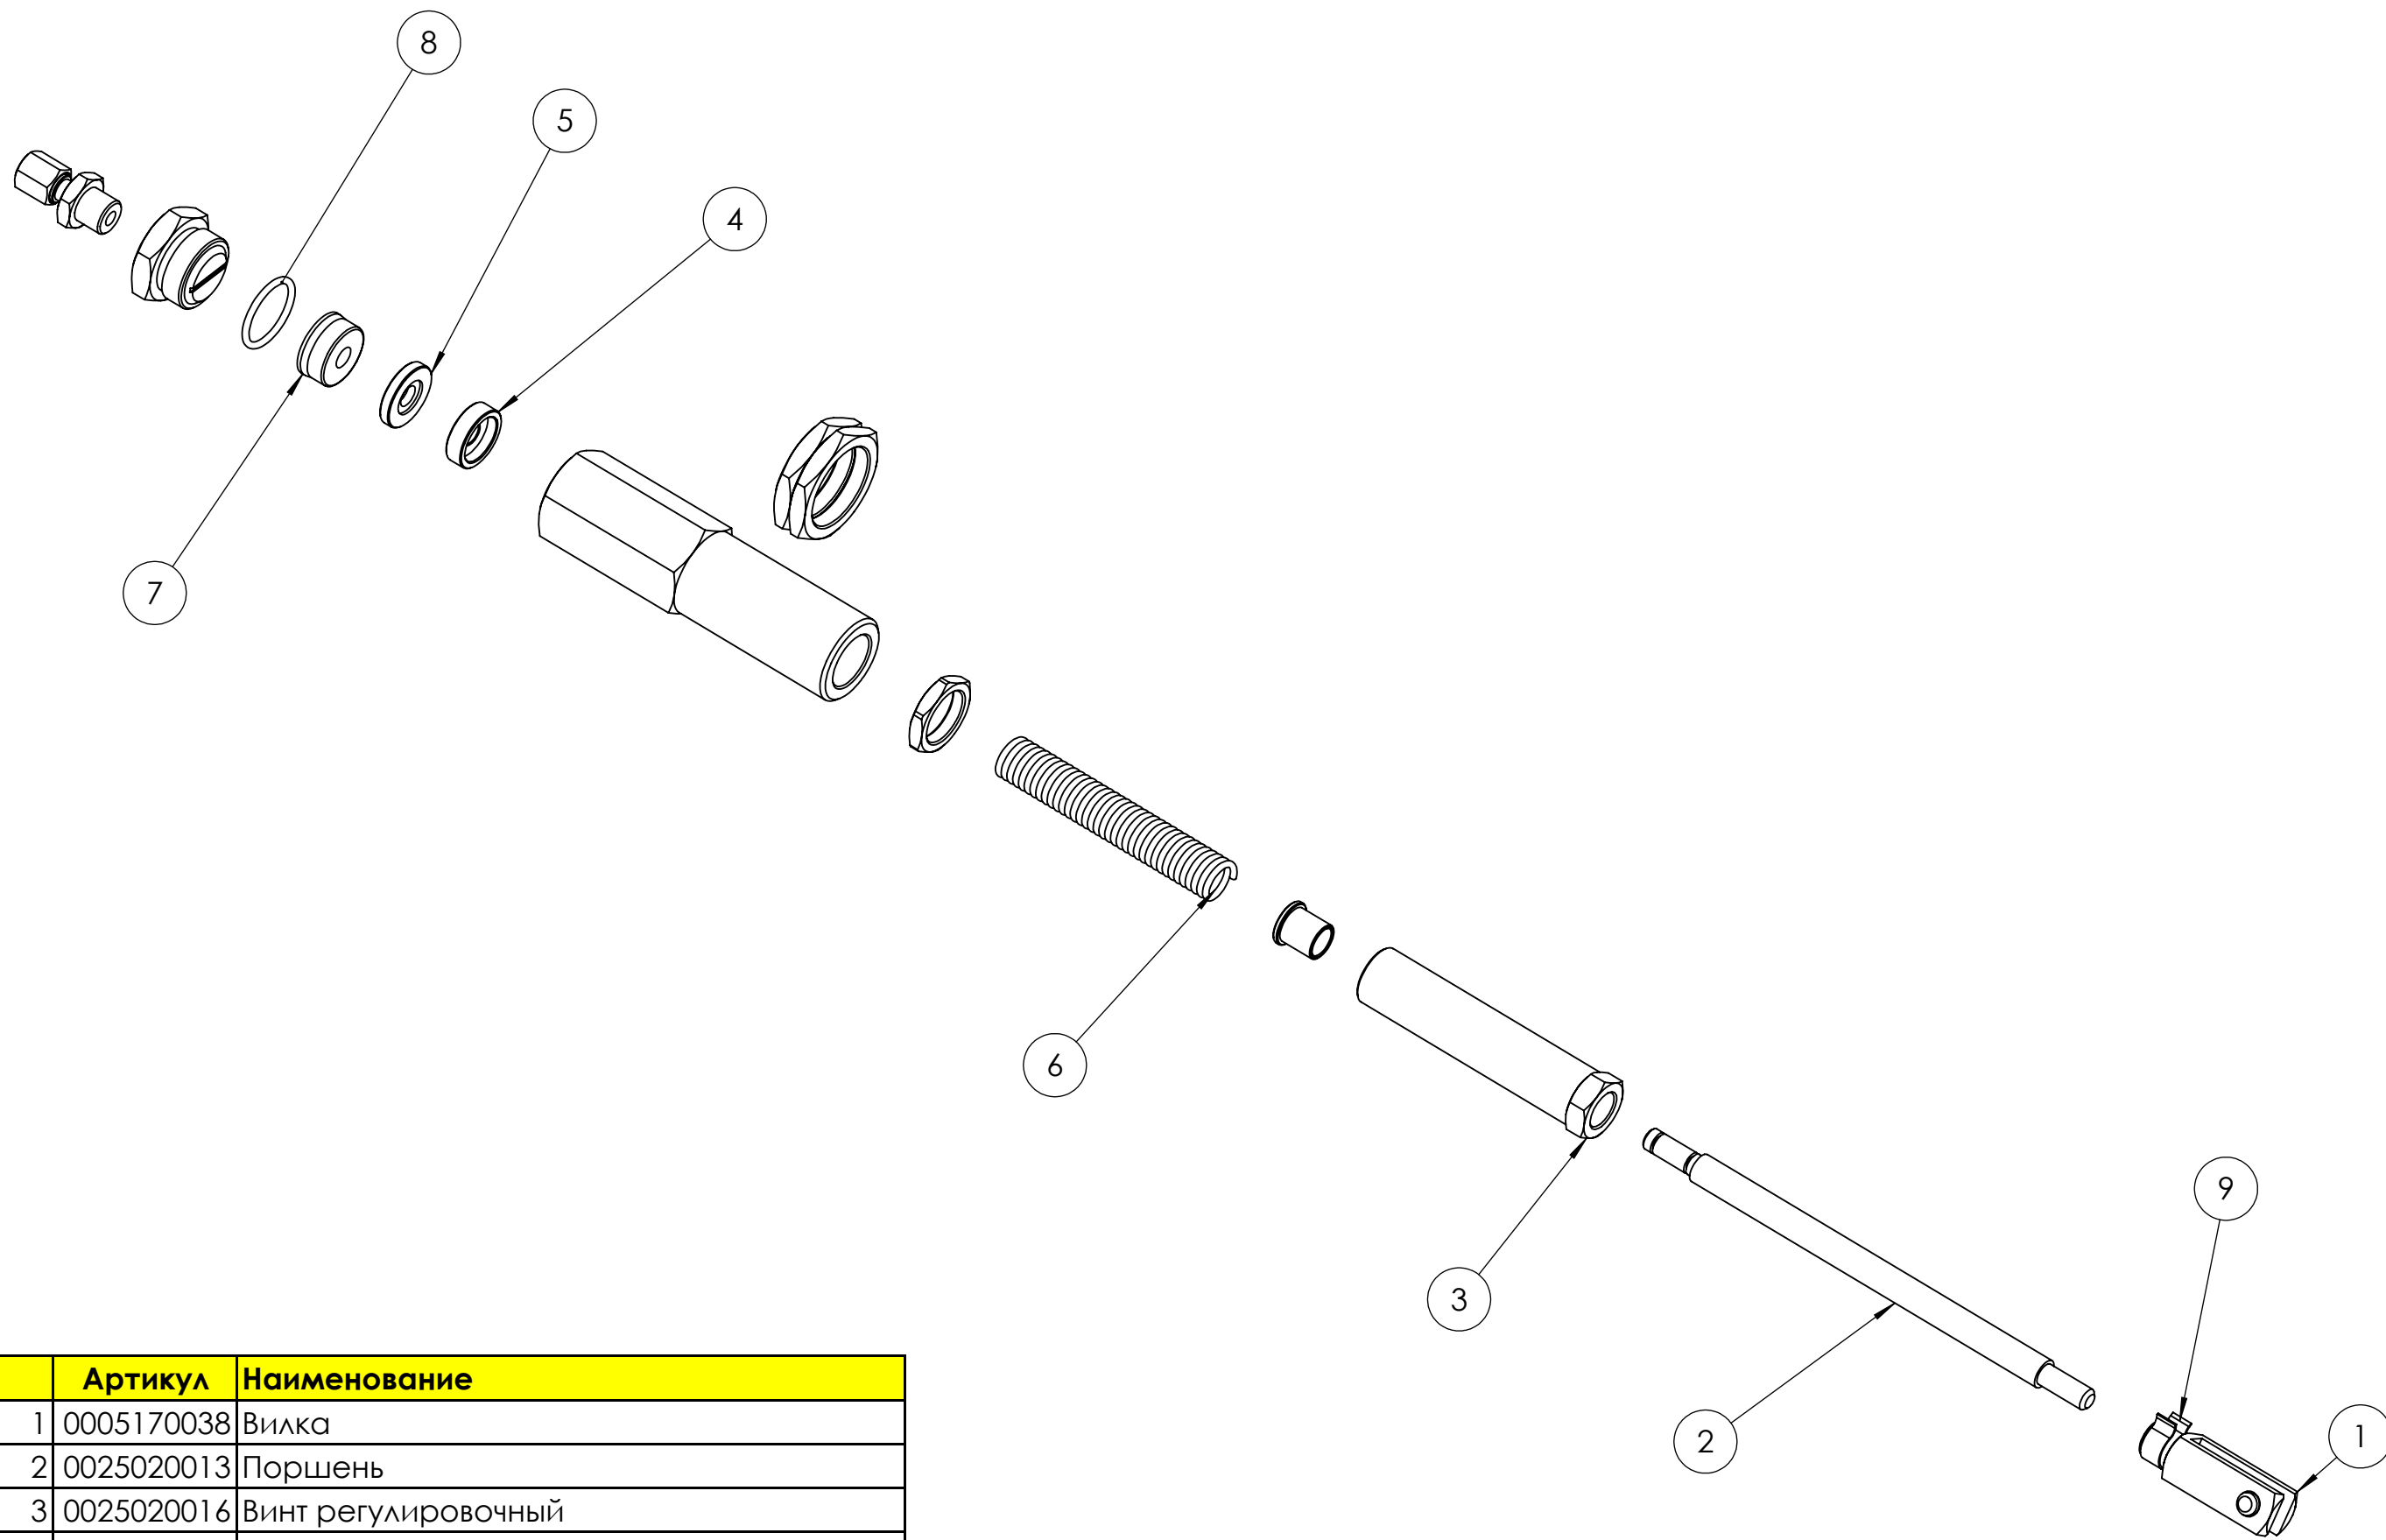

 CENTO (Fe)			Начертил	Проверил
	Дата	17/11/2021	23/02/2022	
	Подп.	GDallaTorre	L.Borghi	
Артикул: 35570010 Наименование: TBL 18P				Масштаб: 1:20 Rev. 0

Поз.	Артикул	Наименование
1	0020020030	Стекло
2	0005010124	Мотор 250 Вт/220 В
3	0020010230	Шкаф управления в сборе
4	0025010018	Крышка
5	0020020031	Решетка воздухозаборника
6	0019010010	Втулка
7	0020010019	Воздушная заслонка
8	19729	Шайба
9	0020010207	Тяга
10	0020010206	Гидропривод в сборе
11	0020020130	Крыльчатка
12	28718	Втулка
13	49335	Болт специальный
14	0005140236	Кабельный ввод
15	0020010226	Фланец
16	23233	Насос Suntec AT3V 45A
17	23876	Фланец
18	3199	Втулка
19	3187	Втулка
20	0020010021	Муфта эластичная
21	0023020006	Головка горелки
22	0006111025	Ствол форсунки в сборе
23	849320	Полуфланец
24	49402	Шнур
25	49319	Прокладка
26	31065	Шпилька
27	0005030101	Автомат горения Siemens LMO 24.111 C2
28	0005020036	Кабель розжига
29	0013030070	Гибкий патрубок
30	30236	Фильтр ж/т
31	0005130043	Штекер
32	0005130051	Штекер

 CENTO (Fe)		Начертил	Проверил
	Дата	17/11/2021	23/02/2022
	Подп.	GDallaTorre	L.Borghini
Артикул: 35570010		Масштаб: 1:20	
Наименование: TBL 18P		Rev. 0	

Поз.	Артикул	Наименование
1	0005170038	Вилка
2	0025020013	Поршень
3	0025020016	Винт регулировочный
4	0025020014	Тарелка
5	0025020024	Втулка
6	0025020015	Пружина
7	23093	Прокладка
8	0005180081	Сальник
9	0005170039	Шпонка

 CENTO (Fe)	Начертил	Проверил
	Дата	10/12/2021
	Подп.	V.Sisti
Артикул: 0020010206		Масштаб: 1:2
Наименование: Гидропривод в сборе		Rev. 1

Поз.	Артикул	Наименование
1	0023020061	Электрод
2	0023020013	Подпорная шайба
3	0020010227	Ствол форсунки
4	0020010061	Кронштейн регулятора