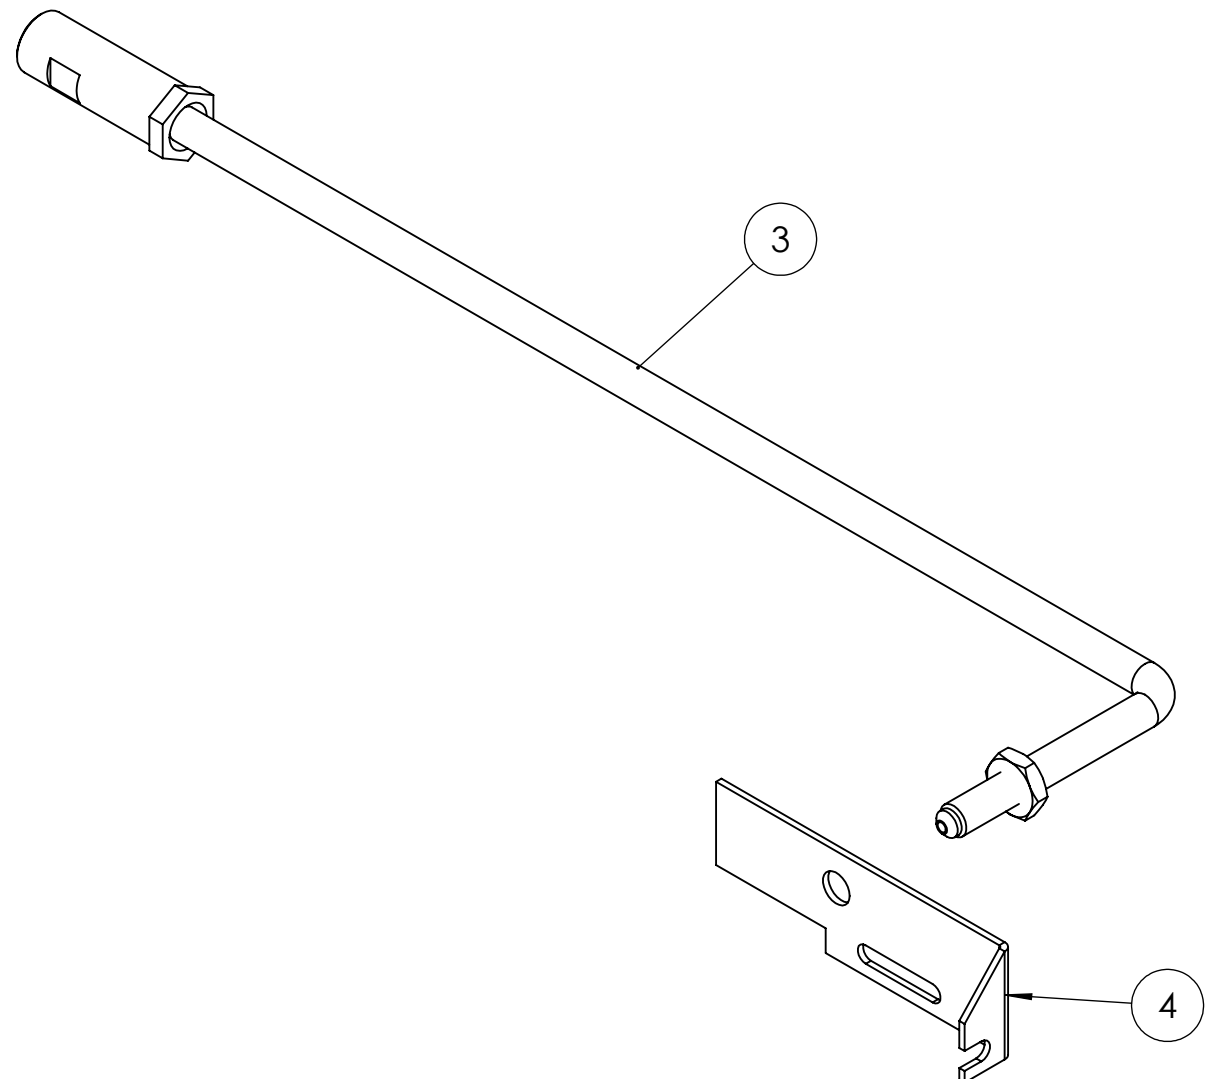

 CENTO (Fe)			Начертил	Проверил
	Дата	17/11/2021	23/02/2022	
	Подп.	GDallaTorre	L.Borghi	
Артикул: 35570010 Наименование: TBL 18P				Масштаб: 1:20 Rev. 0

Поз.	Артикул	Наименование
1	0020020030	Стекло
2	0005010124	Мотор 250 Вт/220 В
3	0020010230	Шкаф управления в сборе
4	0025010018	Крышка
5	0020020031	Решетка воздухозаборника
6	0019010010	Втулка
7	0020010019	Воздушная заслонка
8	19729	Шайба
9	0020010207	Тяга
10	0020010206	Гидропривод в сборе
11	0020020130	Крыльчатка
12	28718	Втулка
13	49335	Болт специальный
14	0005140236	Кабельный ввод
15	0020010226	Фланец
16	23233	Насос Suntec AT3V 45A
17	23876	Фланец
18	3199	Втулка
19	3187	Втулка
20	0020010021	Муфта эластичная
21	0023020006	Головка горелки
22	0006111025	Ствол форсунки в сборе
23	849320	Полуфланец
24	49402	Шнур
25	49319	Прокладка
26	31065	Шпилька
27	0005030101	Автомат горения Siemens LMO 24.111 C2
28	0005020036	Кабель розжига
29	0013030070	Гибкий патрубок
30	30236	Фильтр ж/т
31	0005130043	Штекер
32	0005130051	Штекер

 CENTO (Fe)		Начертил	Проверил
	Дата	17/11/2021	23/02/2022
	Подп.	GDallaTorre	L.Borghini
Артикул: 35570010		Масштаб: 1:20	
Наименование: TBL 18P		Rev. 0	

Поз.	Артикул	Наименование
1	0005170038	Вилка
2	0025020013	Поршень
3	0025020016	Винт регулировочный
4	0025020014	Тарелка
5	0025020024	Втулка
6	0025020015	Пружина
7	23093	Прокладка
8	0005180081	Сальник
9	0005170039	Шпонка

 CENTO (Fe)	Начертил	Проверил
	Дата	10/12/2021
	Подп.	V.Sisti
Артикул: 0020010206		Масштаб: 1:2
Наименование: Гидропривод в сборе		Rev. 1

Поз.	Артикул	Наименование
1	0023020061	Электрод
2	0023020013	Подпорная шайба
3	0020010227	Ствол форсунки
4	0020010061	Кронштейн регулятора